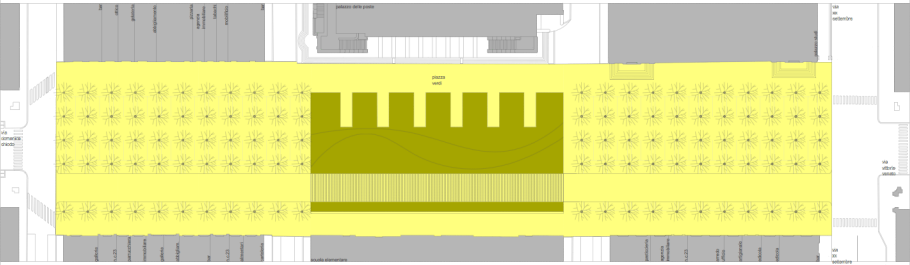

panorama esterno

sketchplan 1:500