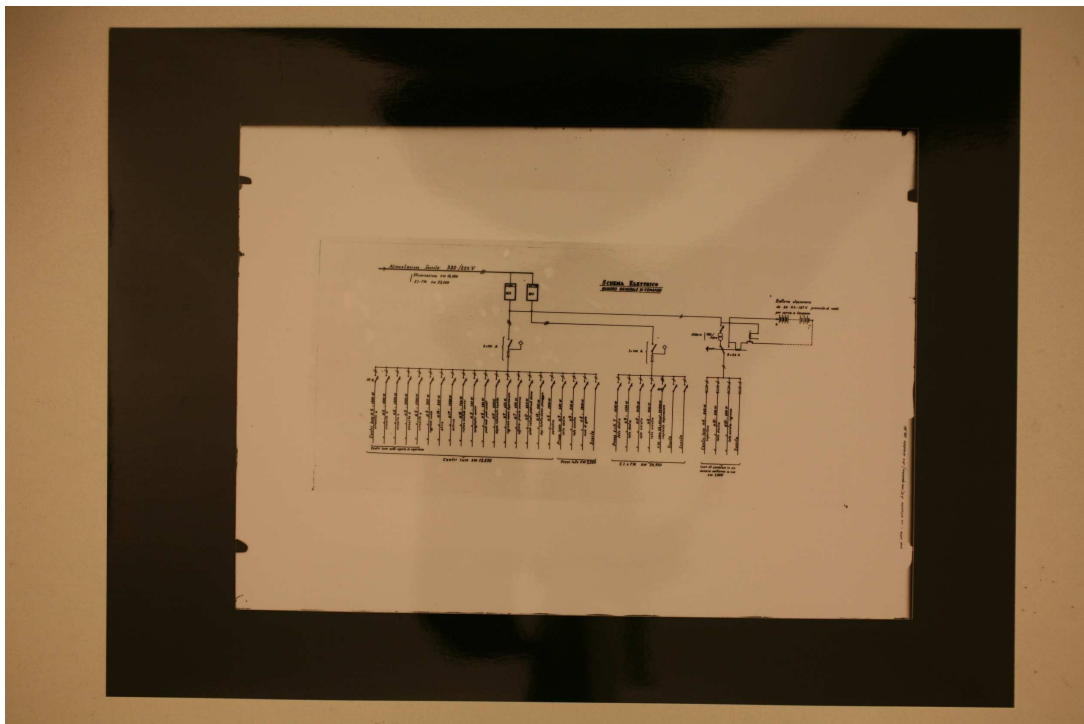

Fig. 129, Archivio Vasari, (Progetto per il Salone B del Palazzo delle Esposizioni di Torino), 1947-48, CSAC, sezione fotografia.

Fig. 130, Archivio Vasari, (Progetto di impianti per il Salone B del Palazzo delle Esposizioni di Torino), 1947-48, CSAC, sezione fotografica.

Fig. 131, Archivio Vasari, (Progetto di impianti per il Salone B del Palazzo delle Esposizioni di Torino), 1947-48, CSAC, sezione fotografica.

Fig. 132, Archivio Vasari, (Progetto di impianti per il Salone B del Palazzo delle Esposizioni di Torino), 1947-48, CSAC, sezione fotografica.

Fig. 133, Archivio Vasari, (Progetto di impianti per il Salone B del Palazzo delle Esposizioni di Torino), 1947-48, CSAC, sezione fotografia.

Fig. 134, Archivio Vasari, (Progetto di impianti per il Salone B del Palazzo delle Esposizioni di Torino), 1947-48, CSAC, sezione fotografia.