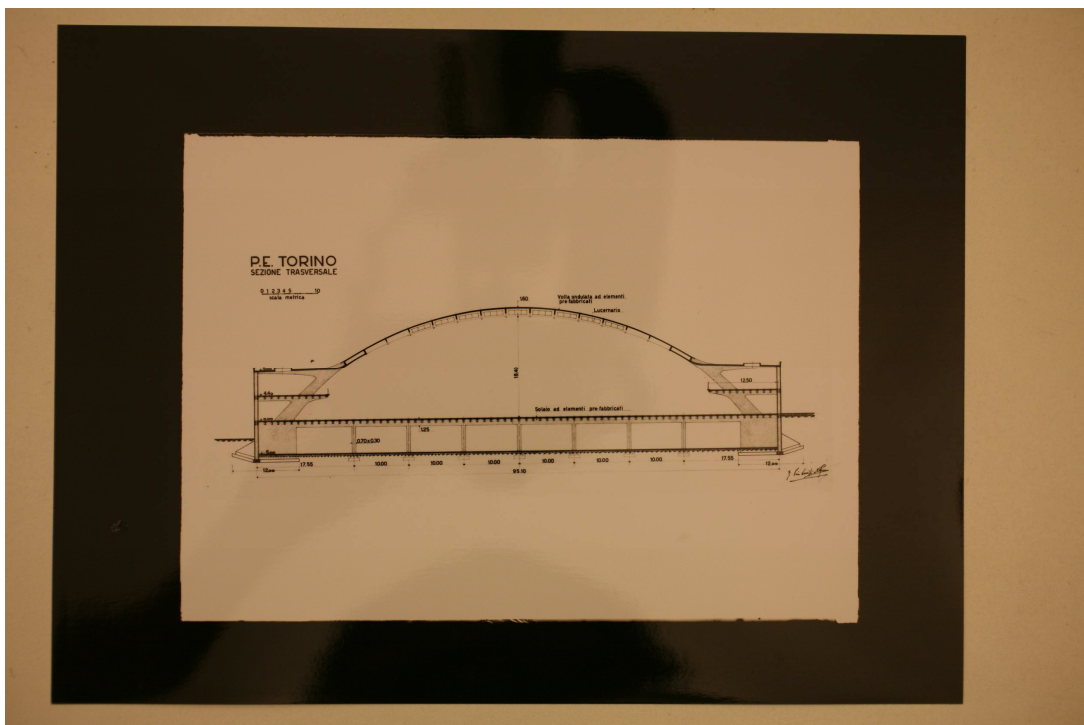

Fig. 129, Archivio Vasari, (Progetto per il Salone B del Palazzo delle Esposizioni di Torino), 1947-48, CSAC, sezione fotografia.

Fig. 130, Archivio Vasari, (Progetto di impianti per il Salone B del Palazzo delle Esposizioni di Torino), 1947-48, CSAC, sezione fotografica.